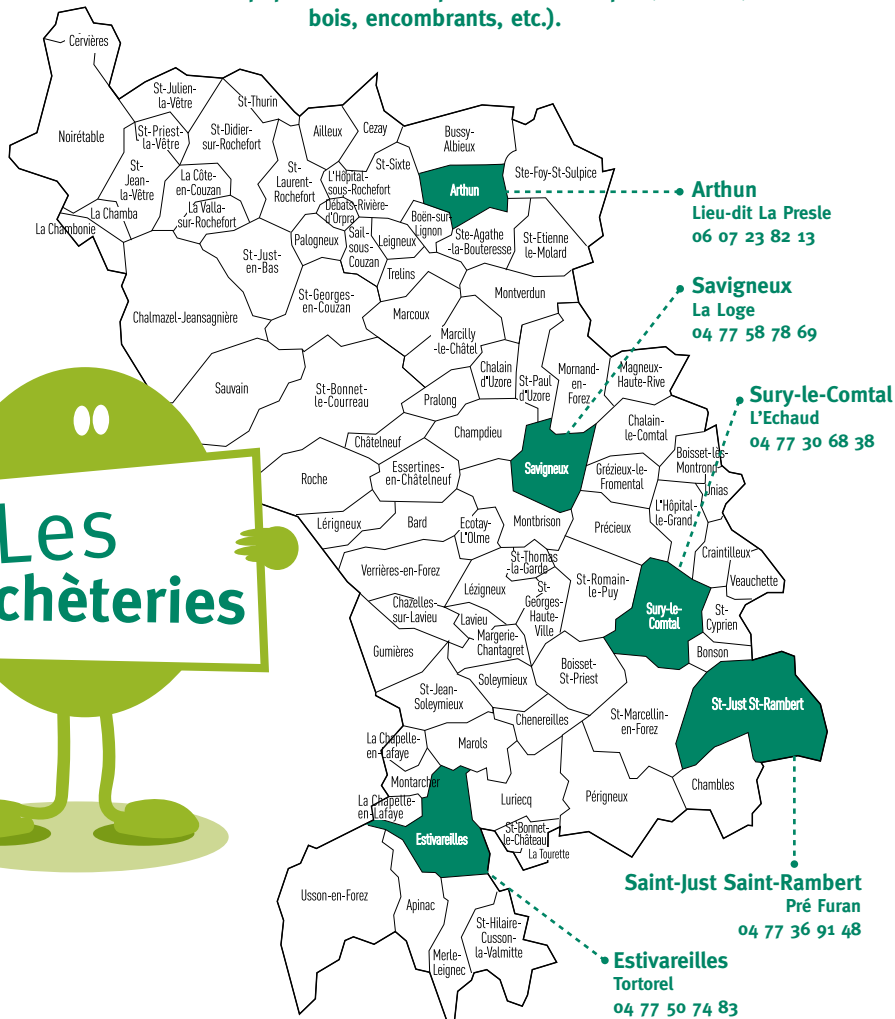

JUIN

L	M	M	J	V	S	D
			1	2	3	
4	5	6	7	8	9	10
11	12	13	14	15	16	17
18	19	20	21	22	23	24
25	26	27	28	29	30	

DÉCEMBRE

L	M	M	J	V	S	D
					1	2
3	4	5	6	7	8	9
10	11	12	13	14	15	16
17	18	19	20	21	22	23
24	25	26	27	28	29	30
31						

-  Collecte ordures ménagères
-  Collecte ordures ménagères + collecte sélective
-  Jour férié sans collecte
-  Jour férié avec collecte
-  Rattrapage des jours fériés (Sortez vos déchets la veille du jour de rattrapage)

Loire Forez agglomération met à votre disposition cinq déchèteries fixes.
Un service de proximité gratuit pour déposer tous vos déchets
qui ne sont pas collectés en porte à porte (gros cartons, déchets verts,
déchets d'équipements électriques et électroniques, métaux,
bois, encombrants, etc.).